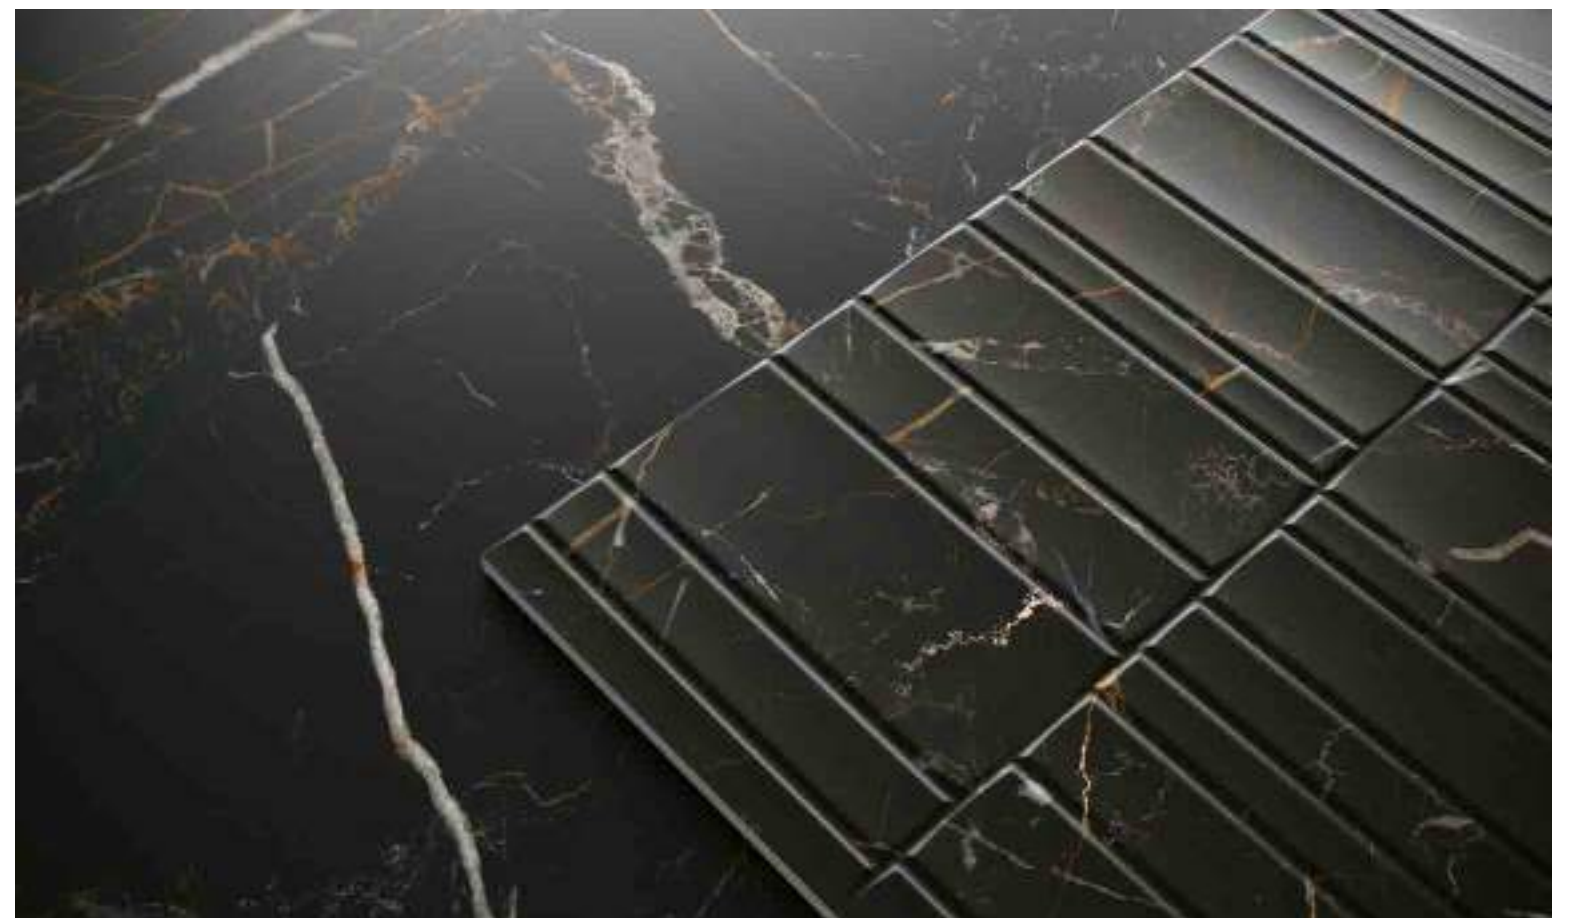

VARIACIÓN DE DISEÑO · GRAPHIC FACES

LUNA BLANCA - 12 PIECES / 12 PIECES / 12 PIÈCES
NIGHT LUX - 15 PIECES / 15 PIECES / 15 PIÈCES

CARACTERÍSTICAS TÉCNICAS · TECHNICAL CHARACTERISTICS

- **PB** PASTA BLANCA / WHITE BODY
  PÂTE BLANCHE / WEISSCHERBIG
- **RE** RECTIFICADO / RECTIFIED
  RECTIFIÉ / KALIBRIERT
- **W** REVESTIMIENTO / WALL TILE
  FAÏENCE / WANDFLIESEN
- **V2** VARIACION LEVE / SLIGHT VARIATION
  LÉGERÉ VARIATION / LEICHT FARBSPIEL
- **M** MATE / MATT
  MAT / MATT

Para más información técnica, especificaciones e imágenes visite nuestra web
El embalaje de los artículos está sujeto a variaciones, para obtener el dato exacto y actual se recomienda consultar la web.
For more technical information, specifications and images, visit our website
The packing of our items is subject to variations. To get the most accurate and updated information, we recommend to check the website.
Pour plus d'informations techniques, de spécifications et de visuels, visitez notre site web
L'emballage des articles est sujet à variation, pour obtenir les données exactes et actuelles il est recommandé de consulter notre site web.