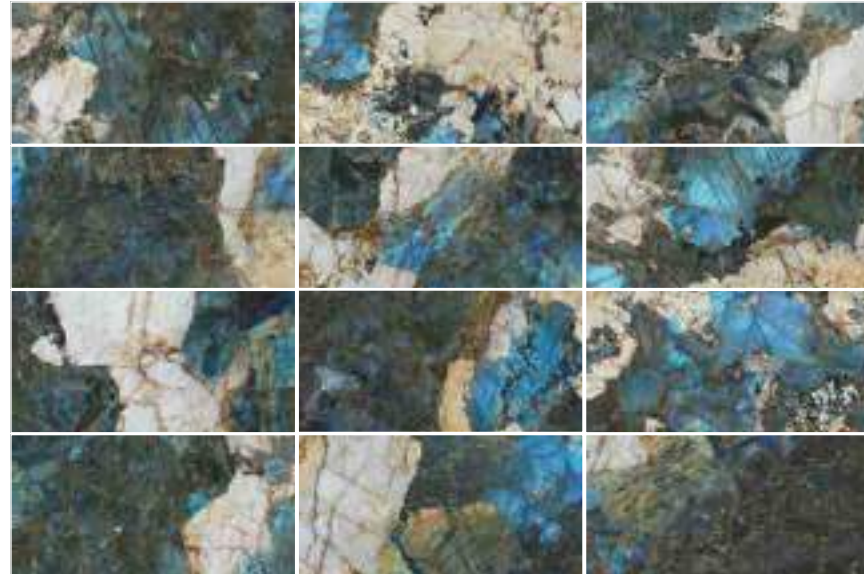

MAGALLANES MARBLE POL RECT  
120 X 280 / 48" X 110"

L86/M

MAGALLANES MARBLE POL RECT  
60 X 120 / 24" X 48"

J89/M

MAGALLANES MARBLE POL. RECT.  
90 X 90 / 36" X 36"

P47/M

VARIACIÓN DE DISEÑO · GRAPHIC FACES