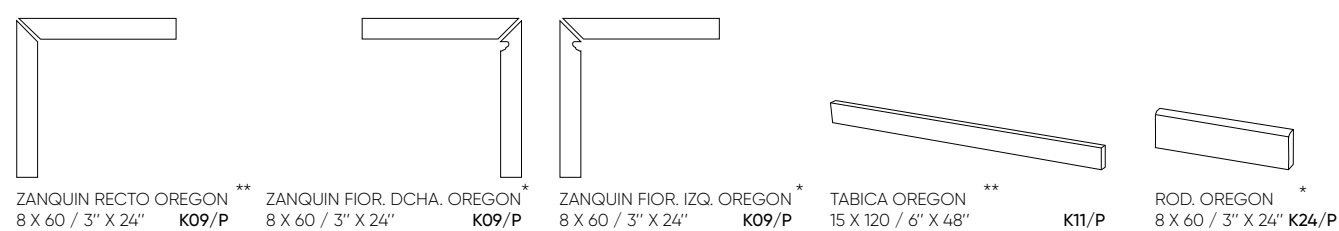

## RODAPIÉS · SKIRTING BOARDS

\* DISPONIBLE EN TODOS LOS COLORES / AVAILABLE IN ALL COLORS  
\*\* DISPONIBLE EN / AVAILABLE IN: GRIS / NOGAL / ROBLE

ZANQUIN RECTO OREGON \*\* 8 X 60 / 3" X 24" **K09/P**  
ZANQUIN FIOR. DCHA. OREGON \* 8 X 60 / 3" X 24" **K09/P**  
ZANQUIN FIOR. IZQ. OREGON \* 8 X 60 / 3" X 24" **K09/P**  
TABICA OREGON \*\* 15 X 120 / 6" X 48" **K11/P**  
ROD. OREGON \* 8 X 60 / 3" X 24" **K24/P**