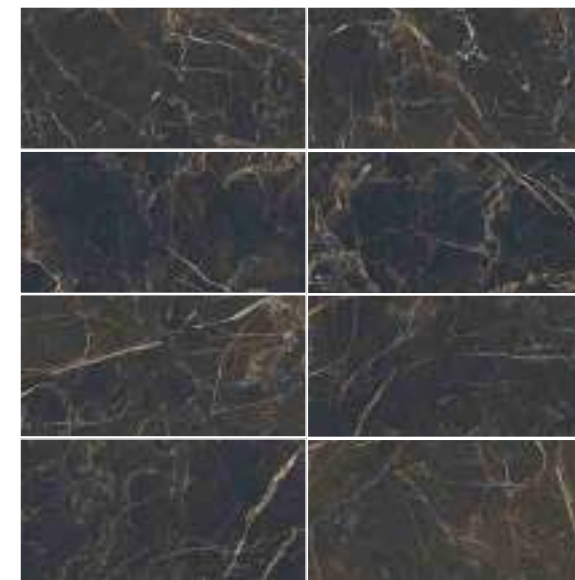

120X280 - 3 PIEZAS/3 PIÈCES/3 PIÈCES
60X120 - 8 PIEZAS/8 PIÈCES/8 PIÈCES
59X119 - 8 PIEZAS/8 PIÈCES/8 PIÈCES
60X60 - 16 PIEZAS/16 PIÈCES/16 PIÈCES

RODAPIÉS · SKIRTING BOARDS

G ROD. NIGHT LUX POL
75 X 60 / 3" X 24" K29/P

CARACTERÍSTICAS TÉCNICAS · TECHNICAL CHARACTERISTICS

P PORCELÁNICO/PORCELAIN TILES
GRÉS CERÁME/FEINSTEINZEUG

V2 VARIACION LEVE/SLIGHT VARIATION
LÉGER VARIATION/LEICHT FARBSPIEL

G RECTIFICADO/RECTIFIED
RECTIFIÉ/KALIBRIERT

G ANTIHIELO/FROST PROOF
RÉSISTANT AU GEL/FROSTSCHUTZ

Para más información técnica, especificaciones e imágenes visite nuestra web
El embalaje de los artículos está sujeto a variaciones, para obtener el dato exacto y actual se recomienda consultar la web.
For more technical information, specifications and images, visit our website
The packing of our items is subject to variations. To get the most accurate and updated information, we recommend to check the website.
Pour plus d'informations techniques, de spécifications et de visuels, visitez notre site web
L'emballage des articles est sujet à variation, pour obtenir les données exactes et actuelles il est recommandé de consulter notre site web.