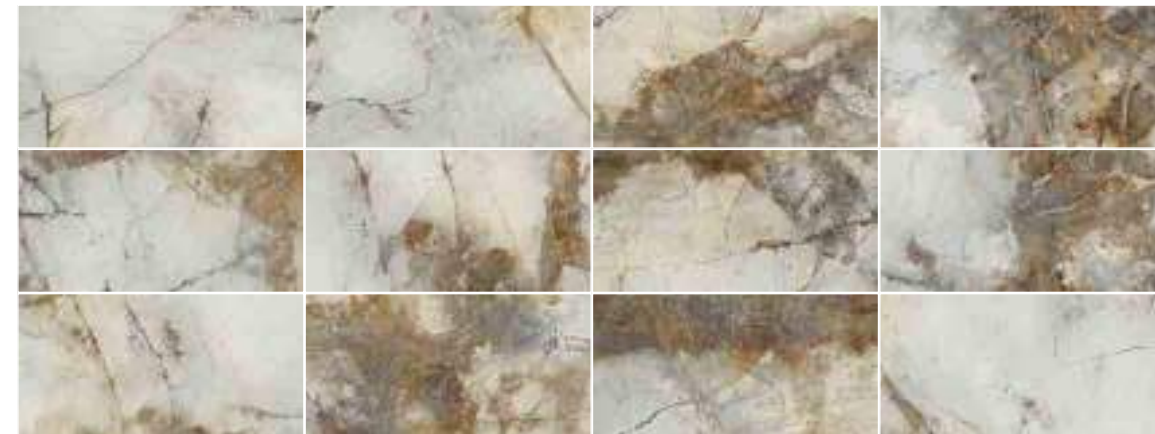

J89/M

**MIRROR GOLD HARD A POL RECT**  
60 X 120 / 24" X 48"

L32/M

**MIRROR GOLD HARD B POL RECT**  
60 X 120 / 24" X 48"

L32/M

VARIACIÓN DE DISEÑO · GRAPHIC FACES

60X120 - 12 PIEZAS/12 PIECES/12 PIÈCES

CARACTERÍSTICAS TÉCNICAS · TECHNICAL CHARACTERISTICS