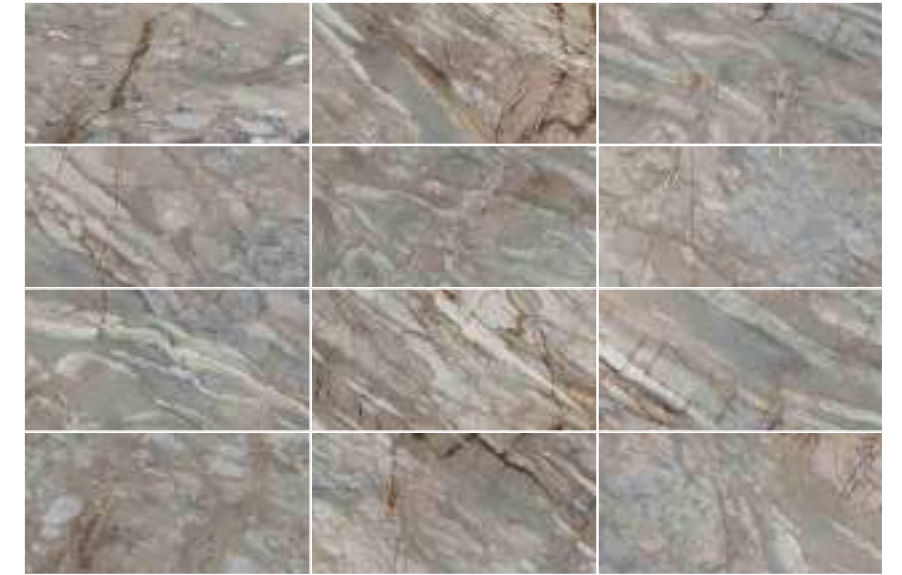

VARIACIÓN DE DISEÑO · GRAPHIC FACES

60X120 - 12 PIEZAS/12 PIECES/12 PIÈCES