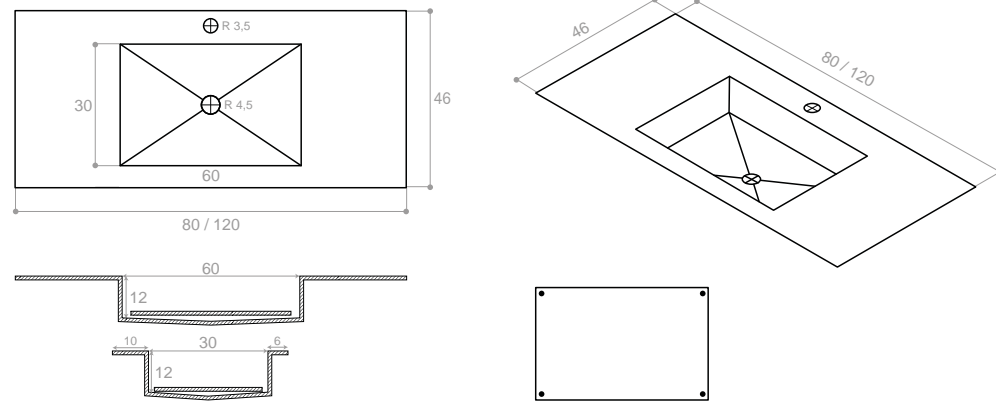

LAVABO AXEL 120 CARACTERÍSTICAS TÉCNICAS · TECHNICAL CHARACTERISTICS

Medidas en cm / Overall dimensions in cm
*Para cualquier modelo APE 60x120, 120x260 o 120x280 / *For any APE model 60x120, 120x260 o 120x280
Modelo con largo modificable ente 120 y 80 cm / Model with adjustable length from 80 to 120 cm

LAVABO AXEL 120 CEN. NATURAL JEWEL MATT