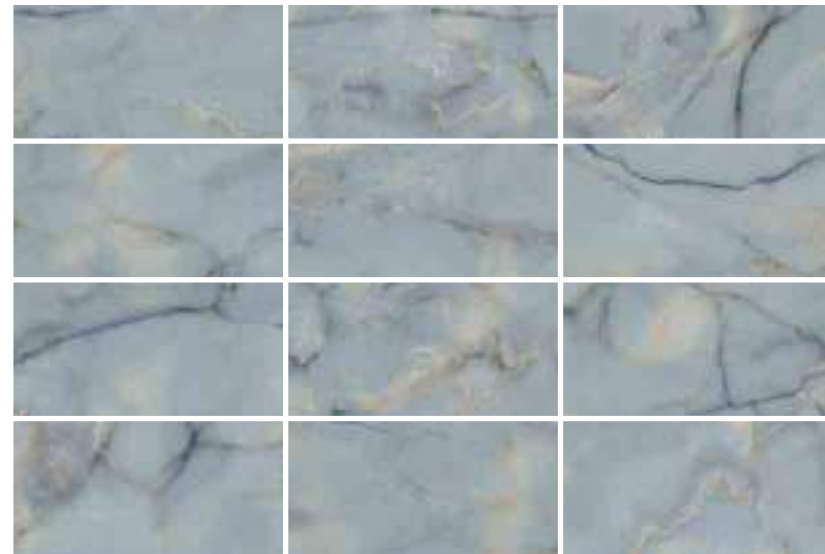

VARIACIÓN DE DISEÑO - GRAPHIC FACES

ONICE NACAR POL RECT  
60 X 120 / 24" X 48" J89/M

ONICE HONEY POL RECT  
60 X 120 / 24" X 48" J89/M

ONICE SKY POL RECT  
60 X 120 / 24" X 48" J89/M

120X280 - 3 PIEZAS / 3 PIECES / 3 PIÈCES  
60X120 - 12 PIEZAS / 12 PIECES / 12 PIÈCES