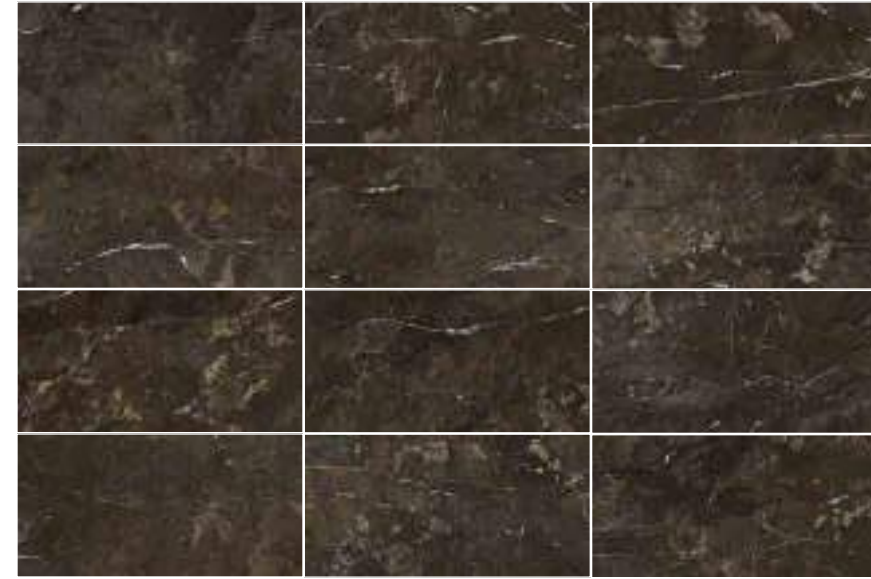

60X120 - 12 PIEZAS/12 PIECES/12 PIÈCES

COMPOSICIÓN MIRROR · MIRROR COMPOSITION