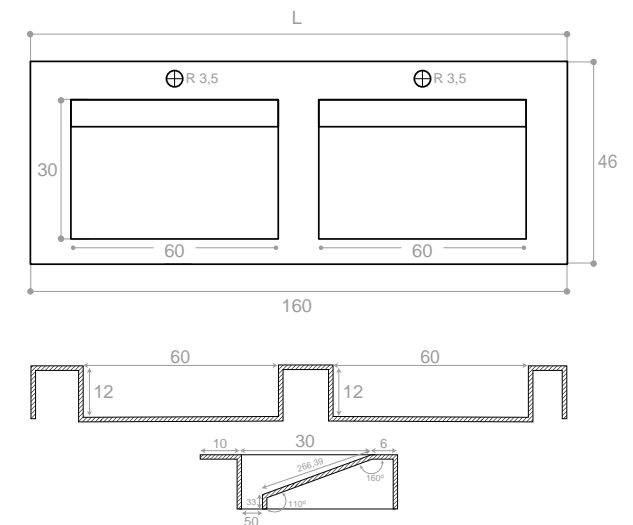

LAVABO DOBLE ENEA 120
CARACTERÍSTICAS TÉCNICAS · TECHNICAL CHARACTERISTICS

Medidas en cm / Overall dimensions in cm
*Para cualquier modelo APE 60x120, 120x260 o 120x280 / *For any APE model 60x120, 120x260 o 120x280
Modelo con largo modificable ente 120 y 80 cm / Model with adjustable length from 80 to 120 cm