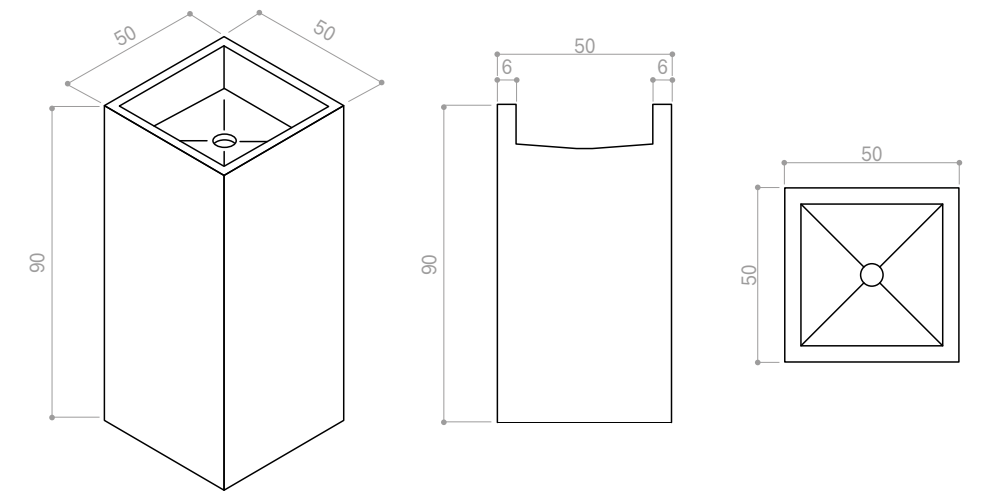

LAVABO PIE DE ROMA
CARACTERÍSTICAS TÉCNICAS · TECHNICAL CHARACTERISTICS

Medidas en cm / Overall dimensions in cm
*Para cualquier modelo APE 60x120, 120x260 o 120x280 / *For any APE model 60x120, 120x260 o 120x280
Modelo con largo modificable ente 120 y 80 cm / Model with adjustable length from 80 to 120 cm