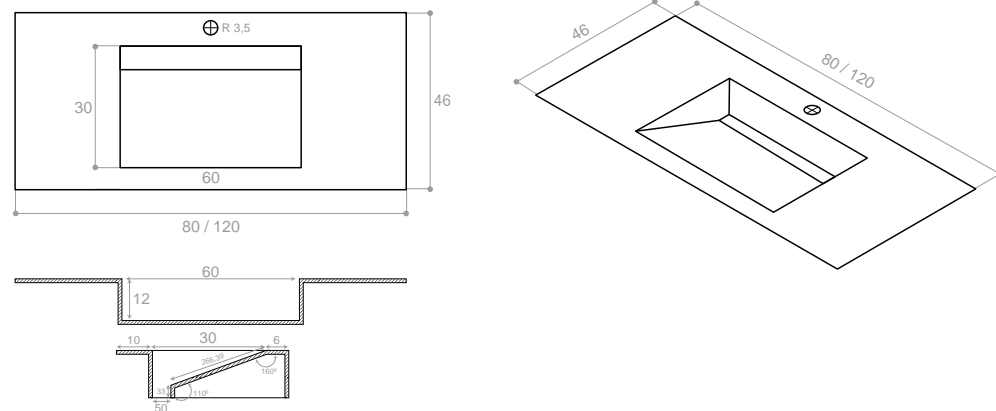

LAVABO ENEA 120 CEN. OXYD JEWEL POL

LAVABO ENEA DOBLE OXYD JEWEL POL

**LAVABO ENEA 120**  
**CARACTERÍSTICAS TÉCNICAS · TECHNICAL CHARACTERISTICS**

Medidas en cm / Overall dimensions in cm  
\*Para cualquier modelo APE 60x120, 120x260 o 120x280 / \*For any APE model 60x120, 120x260 o 120x280  
Modelo con largo modificable ente 120 y 80 cm / Model with adjustable length from 80 to 120 cm