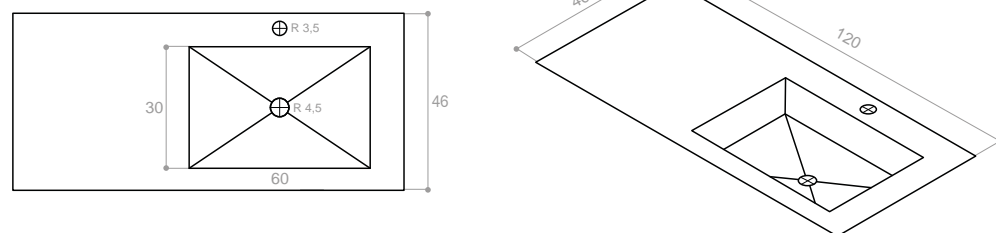

LAVABO AXEL 120 CARACTERÍSTICAS TÉCNICAS · TECHNICAL CHARACTERISTICS

Medidas en cm / Overall dimensions in cm
*Para cualquier modelo APE 60x120, 120x260 o 120x280 / *For any APE model 60x120, 120x260 o 120x280
Modelo con largo modificable ente 120 y 80 cm / Model with adjustable length from 80 to 120 cm

LAVABO AXEL 120 CEN. NATURAL JEWEL MATT