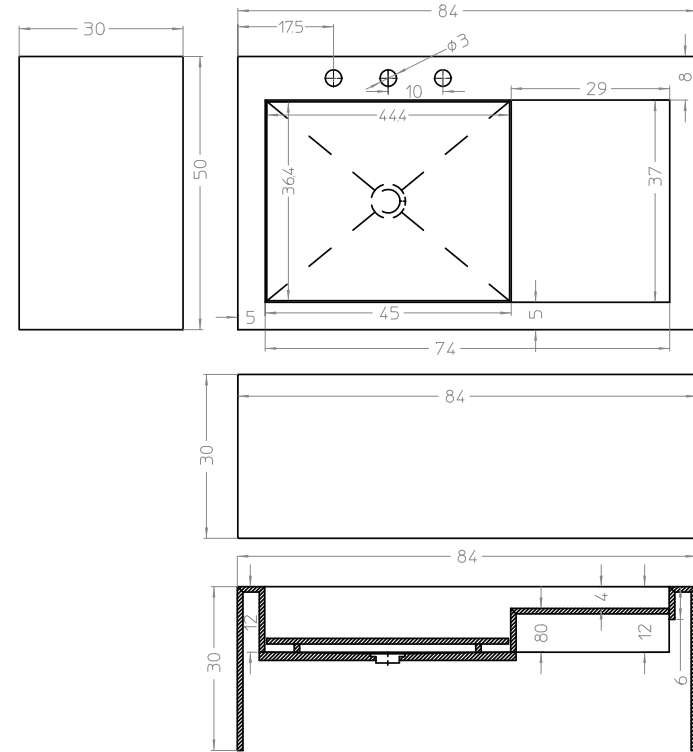

LAVABO NISO
CARACTERÍSTICAS TÉCNICAS · TECHNICAL CHARACTERISTICS

Medidas en cm / Overall dimensions in cm
*Para cualquier modelo APE 60x120, 120x260 o 120x280 / *For any APE model 60x120, 120x260 o 120x280
Modelo con largo modificable ente 120 y 80 cm / Model with adjustable length from 80 to 120 cm

LAVABO PIE DE ROMA
CARACTERÍSTICAS TÉCNICAS · TECHNICAL CHARACTERISTICS

Medidas en cm / Overall dimensions in cm
*Para cualquier modelo APE 60x120, 120x260 o 120x280 / *For any APE model 60x120, 120x260 o 120x280
Modelo con largo modificable ente 120 y 80 cm / Model with adjustable length from 80 to 120 cm