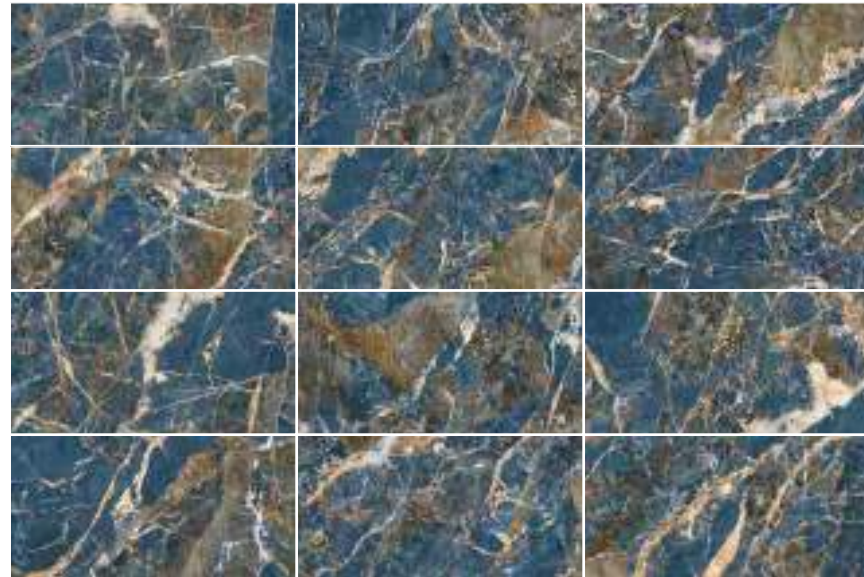

GREEK CAPUCCINO POL RECT 60X120.

ICARO BLUE MARBLE POL RECT  
120 X 280 / 48" X 110"

L86/M

VARIACIÓN DE DISEÑO · GRAPHIC FACES

ICARO BLUE MARBLE POL RECT  
60 X 120 / 24" X 48" J89/M

60X120 - 12 PIEZAS/12 PIECES/12 PIÈCES