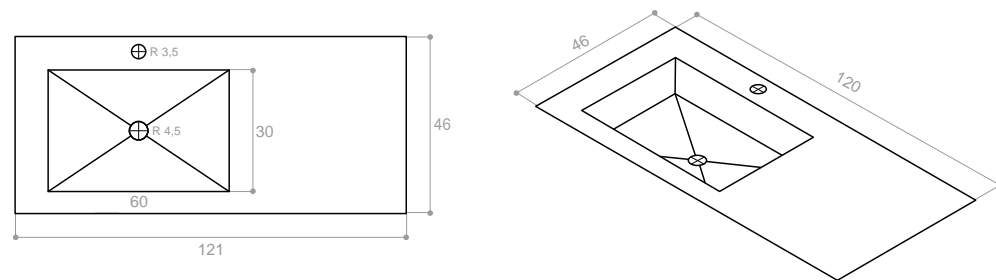

LAVABO AXEL 120 CARACTERÍSTICAS TÉCNICAS · TECHNICAL CHARACTERISTICS

Medidas en cm / Overall dimensions in cm
*Para cualquier modelo APE 60x120, 120x260 o 120x280 / *For any APE model 60x120, 120x260 o 120x280
Modelo con largo modificable ente 120 y 80 cm / Model with adjustable length from 80 to 120 cm

LAVABO AXEL 120 CEN. NATURAL JEWEL MATT