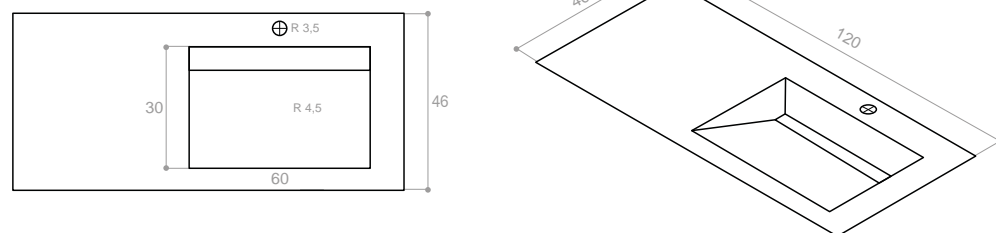

LAVABO ENEA 120 CEN. OXYD JEWEL POL

LAVABO ENEA DOBLE OXYD JEWEL POL

**LAVABO ENEA 120**  
**CARACTERÍSTICAS TÉCNICAS · TECHNICAL CHARACTERISTICS**

Medidas en cm / Overall dimensions in cm  
\*Para cualquier modelo APE 60x120, 120x260 o 120x280 / \*For any APE model 60x120, 120x260 o 120x280  
Modelo con largo modificable ente 120 y 80 cm / Model with adjustable length from 80 to 120 cm