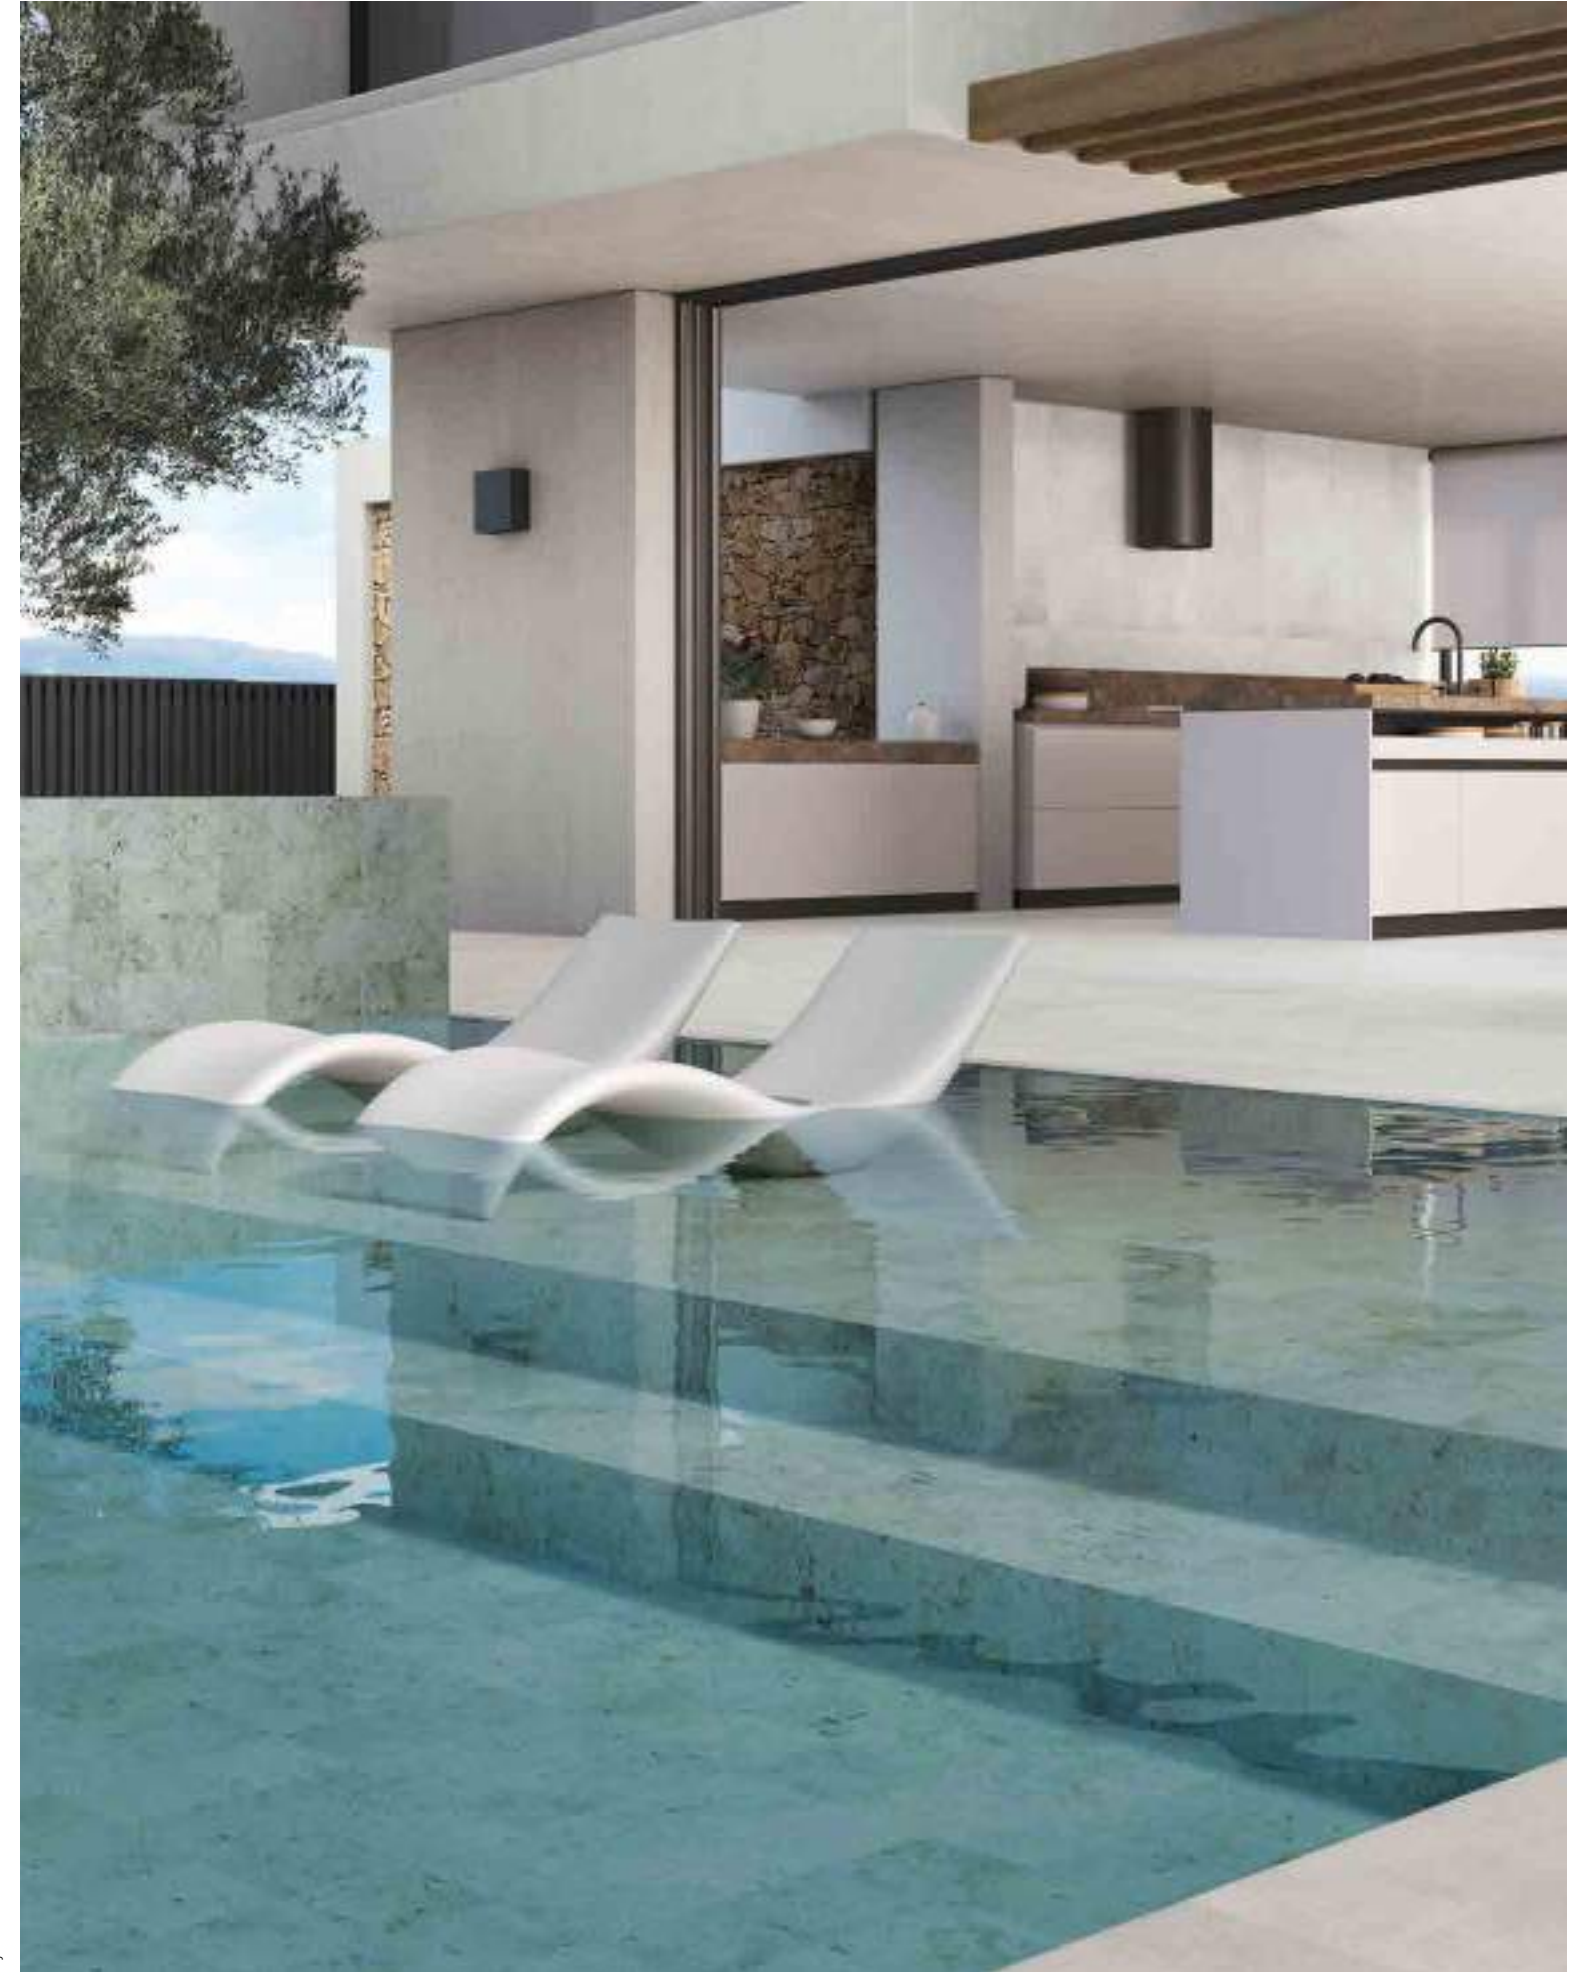

HIJAU GREEN 15X15 ANTI-SLIP WORK B BIANCO RECT. 60X120, PELDAÑO RECTO ANT. C3 WORK B BIANCO 33X120.