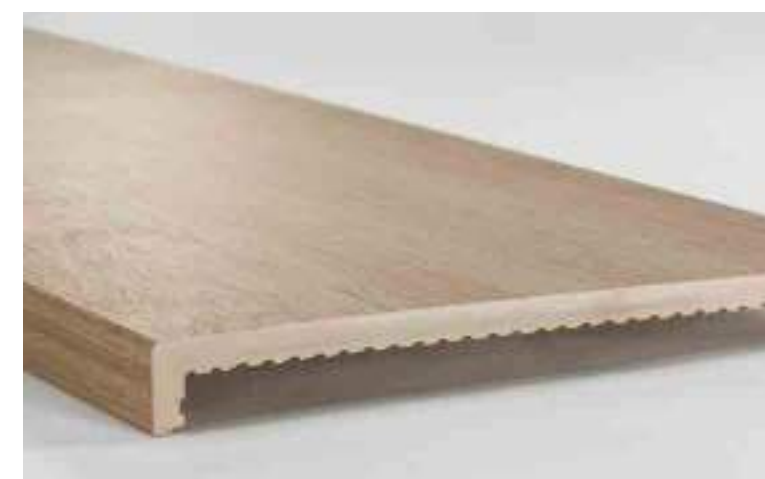

PELDAÑO RECTO ANT. OREGON