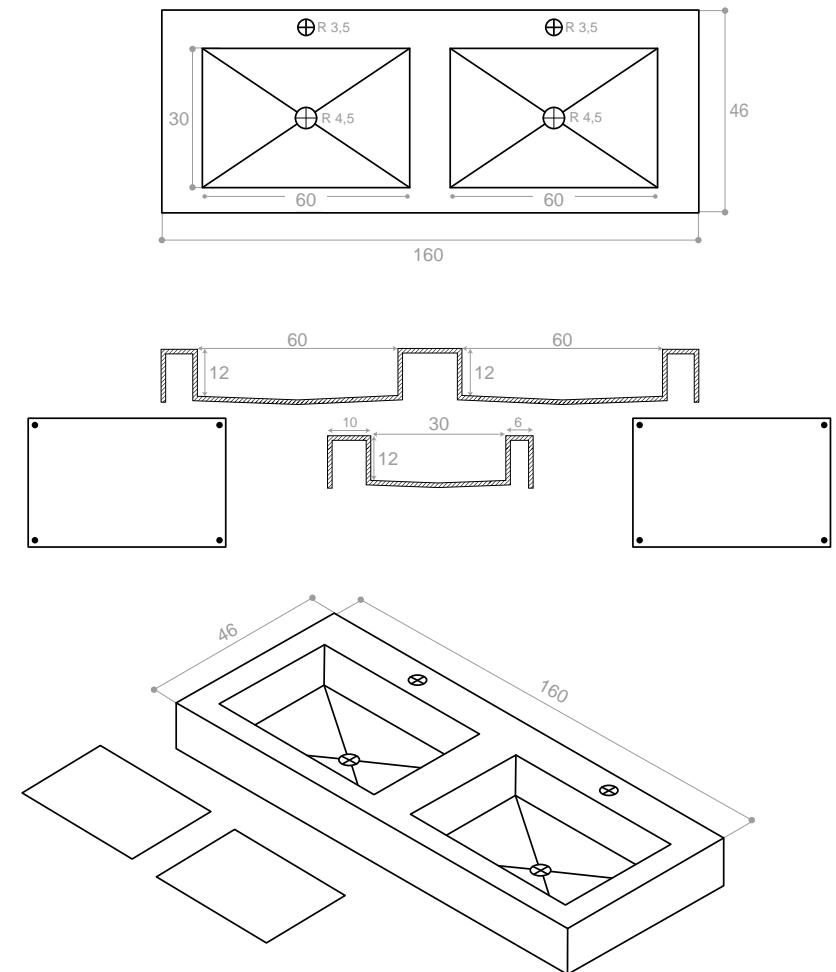

LAVABO DOBLE AXEL 120 CARACTERÍSTICAS TÉCNICAS · TECHNICAL CHARACTERISTICS

Medidas en cm / Overall dimensions in cm
*Para cualquier modelo APE 60x120, 120x260 o 120x280 / *For any APE model 60x120, 120x260 o 120x280
Modelo con largo modificable ente 120 y 80 cm / Model with adjustable length from 80 to 120 cm