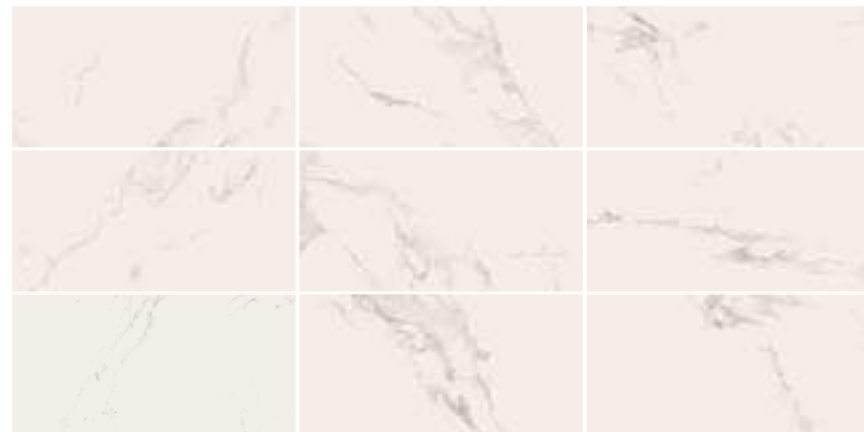

VARIACIÓN DE DISEÑO · GRAPHIC FACES

60X120 - 9 PIEZAS/9 PIÈCES/9 PIÈCES

60X60 - 12 PIEZAS/12 PIÈCES/12 PIÈCES

30X60 - 24 PIEZAS/24 PIÈCES/24 PIÈCES

RODAPIÉS · SKIRTING BOARDS

E ROD. MANDALAY WHITE POL.
7.5 X 60 / 3" X 24" **K29/P**

PELDAÑOS · STEPS