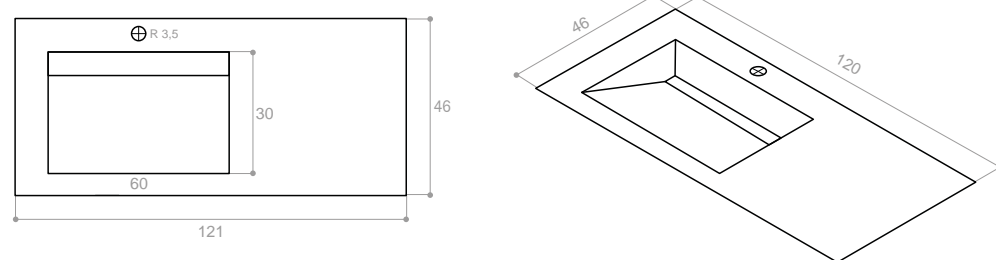

LAVABO ENEA 120 CEN. OXYD JEWEL POL

LAVABO ENEA DOBLE OXYD JEWEL POL

**LAVABO ENEA 120**  
**CARACTERÍSTICAS TÉCNICAS · TECHNICAL CHARACTERISTICS**

Medidas en cm / Overall dimensions in cm  
\*Para cualquier modelo APE 60x120, 120x260 o 120x280 / \*For any APE model 60x120, 120x260 o 120x280  
Modelo con largo modificable ente 120 y 80 cm / Model with adjustable length from 80 to 120 cm