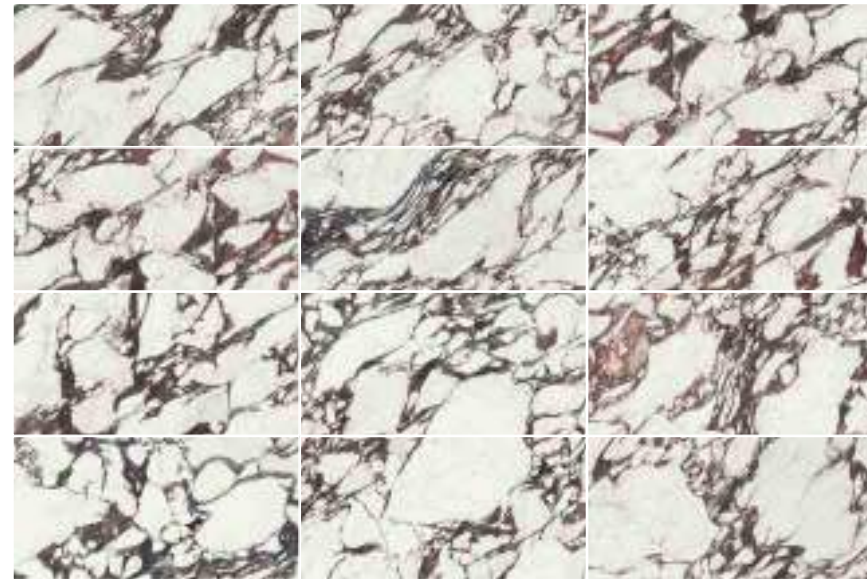

MEDICEA MARBLE POL. RECT.  
90 X 90 / 36" X 36"

P47/M

MEDICEA MARBLE POL RECT  
60 X 120 / 24" X 48"

J89/M

VARIACIÓN DE DISEÑO · GRAPHIC FACES

60X120 - 12 PIEZAS/12 PIÈCES/12 PIÈCES

CARACTERÍSTICAS TÉCNICAS · TECHNICAL CHARACTERISTICS