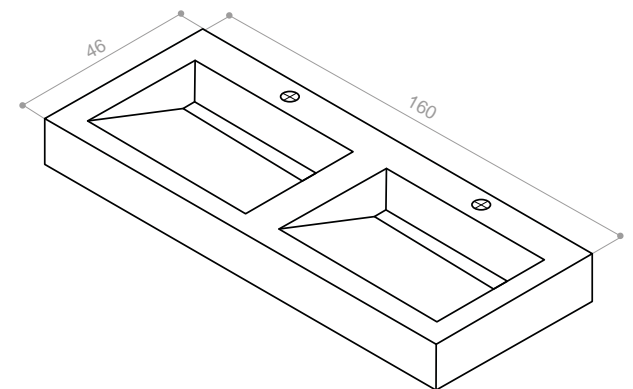

LAVABO DOBLE ENEA 120
CARACTERÍSTICAS TÉCNICAS · TECHNICAL CHARACTERISTICS

Medidas en cm / Overall dimensions in cm
*Para cualquier modelo APE 60x120, 120x260 o 120x280 / *For any APE model 60x120, 120x260 o 120x280
Modelo con largo modificable ente 120 y 80 cm / Model with adjustable length from 80 to 120 cm