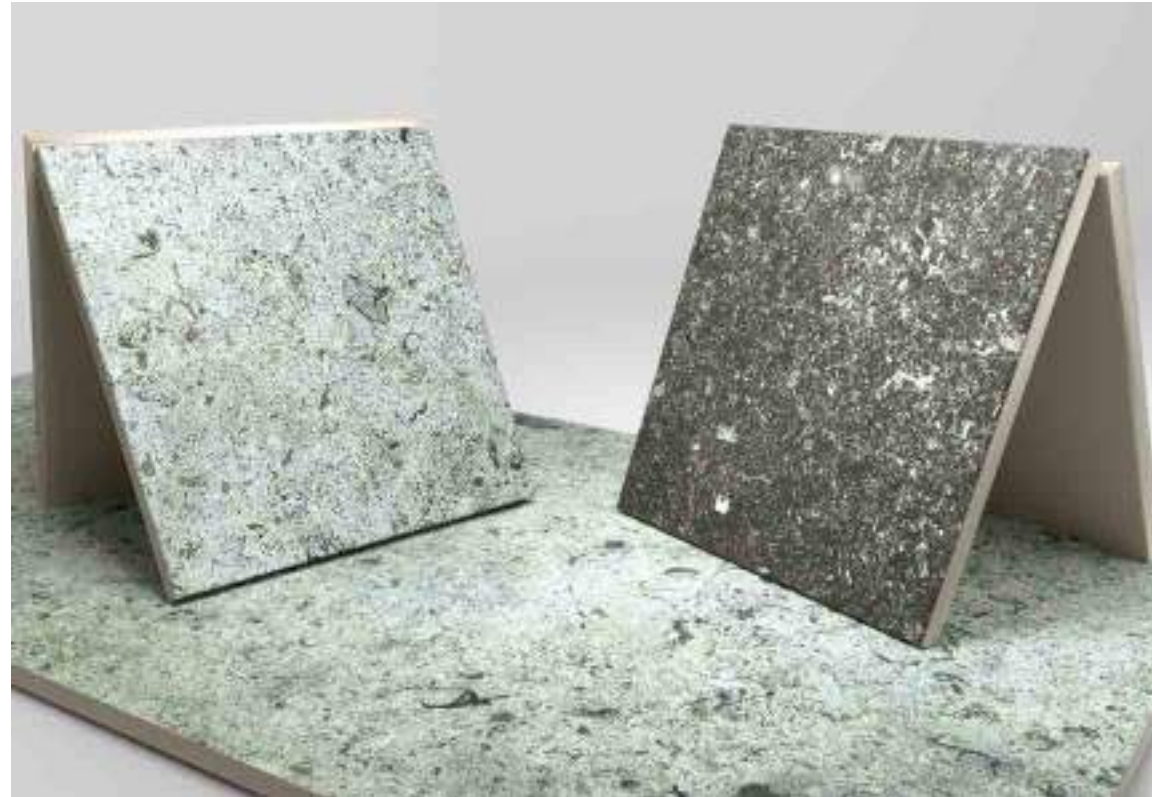

PELDAÑOS · STEPS

PELDAÑO RECTO HIJAU GREEN C3
33 X 33 / 13" X 13" K86/P

CARACTERÍSTICAS TÉCNICAS · TECHNICAL CHARACTERISTICS

P PORCELÁNICO / PORCELAIN TILES
GRÉS CERÁME / FEINSTEINZEUG

M MATE / MATT
MAT / MATT

V4 VARIACION FUERTE / SUBSTANTIAL VARIATION
FORTE VARIATION / HOHES FARBSPIEL

ANT ANTIHIELO / FROST PROOF
RÉSISTANT AU GEL / FROSTSCHUTZ

RU5 USO RECOMENDADO / RECOMMENED USE - RU5

Para más información técnica, especificaciones e imágenes visite nuestra web
El embalaje de los artículos está sujeto a variaciones, para obtener el dato exacto y actual se recomienda consultar la web.
For more technical information, specifications and images, visit our website
The packing of our items is subject to variations. To get the most accurate and updated information, we recommend to check the website.
Pour plus d'informations techniques, de spécifications et de visuels, visitez notre site web
L'emballage des articles est sujet à variation, pour obtenir les données exactes et actuelles il est recommandé de consulter notre site web.