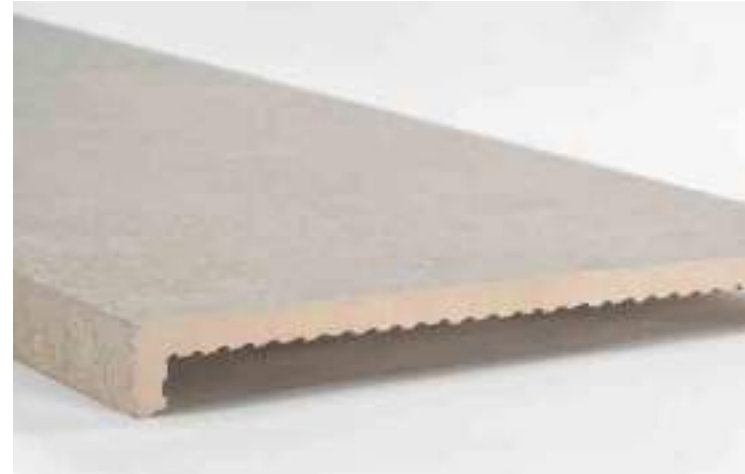

MOSAICOS · MOSAICS

DISPONIBLE EN TODOS LOS COLORES / AVAILABLE IN ALL COLOURS

PELDAÑOS · STEPS

DISPONIBLE EN TODOS LOS COLORES / AVAILABLE IN ALL COLOURS

PIEZAS PISCINA · POOLS

DISPONIBLE EN: BIANCO, SABBIA Y TAUPE
AVAILABLE IN: BIANCO, SABBIA AND TAUPE

RODAPIÉS · SKIRTING BOARDS

DISPONIBLE EN TODOS LOS COLORES / AVAILABLE IN ALL COLOURS

PELDAÑO RECTO WABI