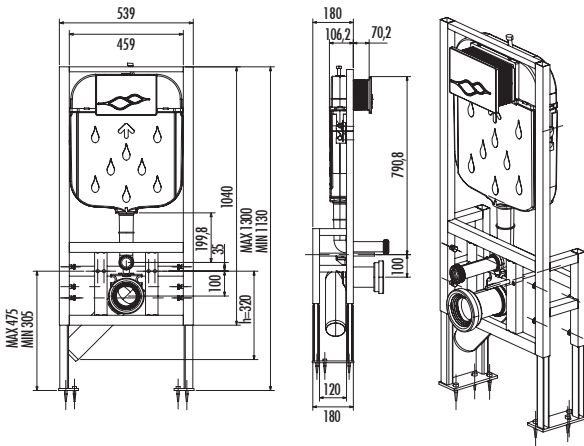

TEKNİK ÇİZİM

ÖZELLİKLER

h yüksekliği bitmiş zeminden saptama eksenini ifade etmektedir ve ortalama olarak 320mm'dir. Ancak kesin ölçü, kullanılacak klozetin saptama ekseninin ölçüsüne göre ayarlanmalıdır.

Creavit önceden haber vermeksizin, ürünlerde ve teknik detaylarda değişiklik yapma hakkını saklı tutar.

Kalite Yönetim Sistemi

Müşteri Memnuniyeti Belgesi

Çevre Yönetim Sistemi

İş Sağlığı ve Güvenliği Yönetim Sistemi

LGA

Alman Standartlarına Uygunluk Belgesi

kiwa

Hollanda Standartlarına Uygunluk Belgesi

GOST - R

Rusya Standartlarına Uygunluk Belgesi

UkrSEPRO

Ukrayna Standartlarına Uygunluk Belgesi

İsrail Standartlarına Uygunluk Belgesi

Nişanya Standartlarına Uygunluk Belgesi

Türk Standartlarına Uygunluk Belgesi