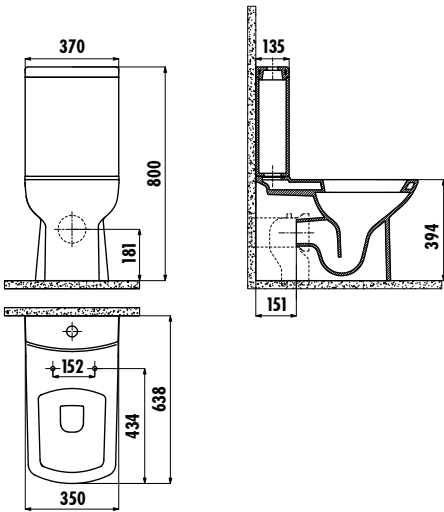

TEKNİK ÇİZİM

ÖZELLİKLER

Creavit önceden haber vermeksizin, ürünlerde ve teknik detaylarda değişiklik yapma hakkını saklı tutar.

Kalite Yönetim Sistemi

Müşteri Memnuniyeti Belgesi

Çevre Yönetim Sistemi

İş Sağlığı ve Güvenliği Yönetim Sistemi

LGA

Alman Standartlarına Uygunluk Belgesi

kiwa

Hollanda Standartlarına Uygunluk Belgesi

GOST - R

Rusya Standartlarına Uygunluk Belgesi

UKRSEPRO

Ukrayna Standartlarına Uygunluk Belgesi

İsrail Standartlarına Uygunluk Belgesi

Nijerya Standartlarına Uygunluk Belgesi

Türk Standartlarına Uygunluk Belgesi